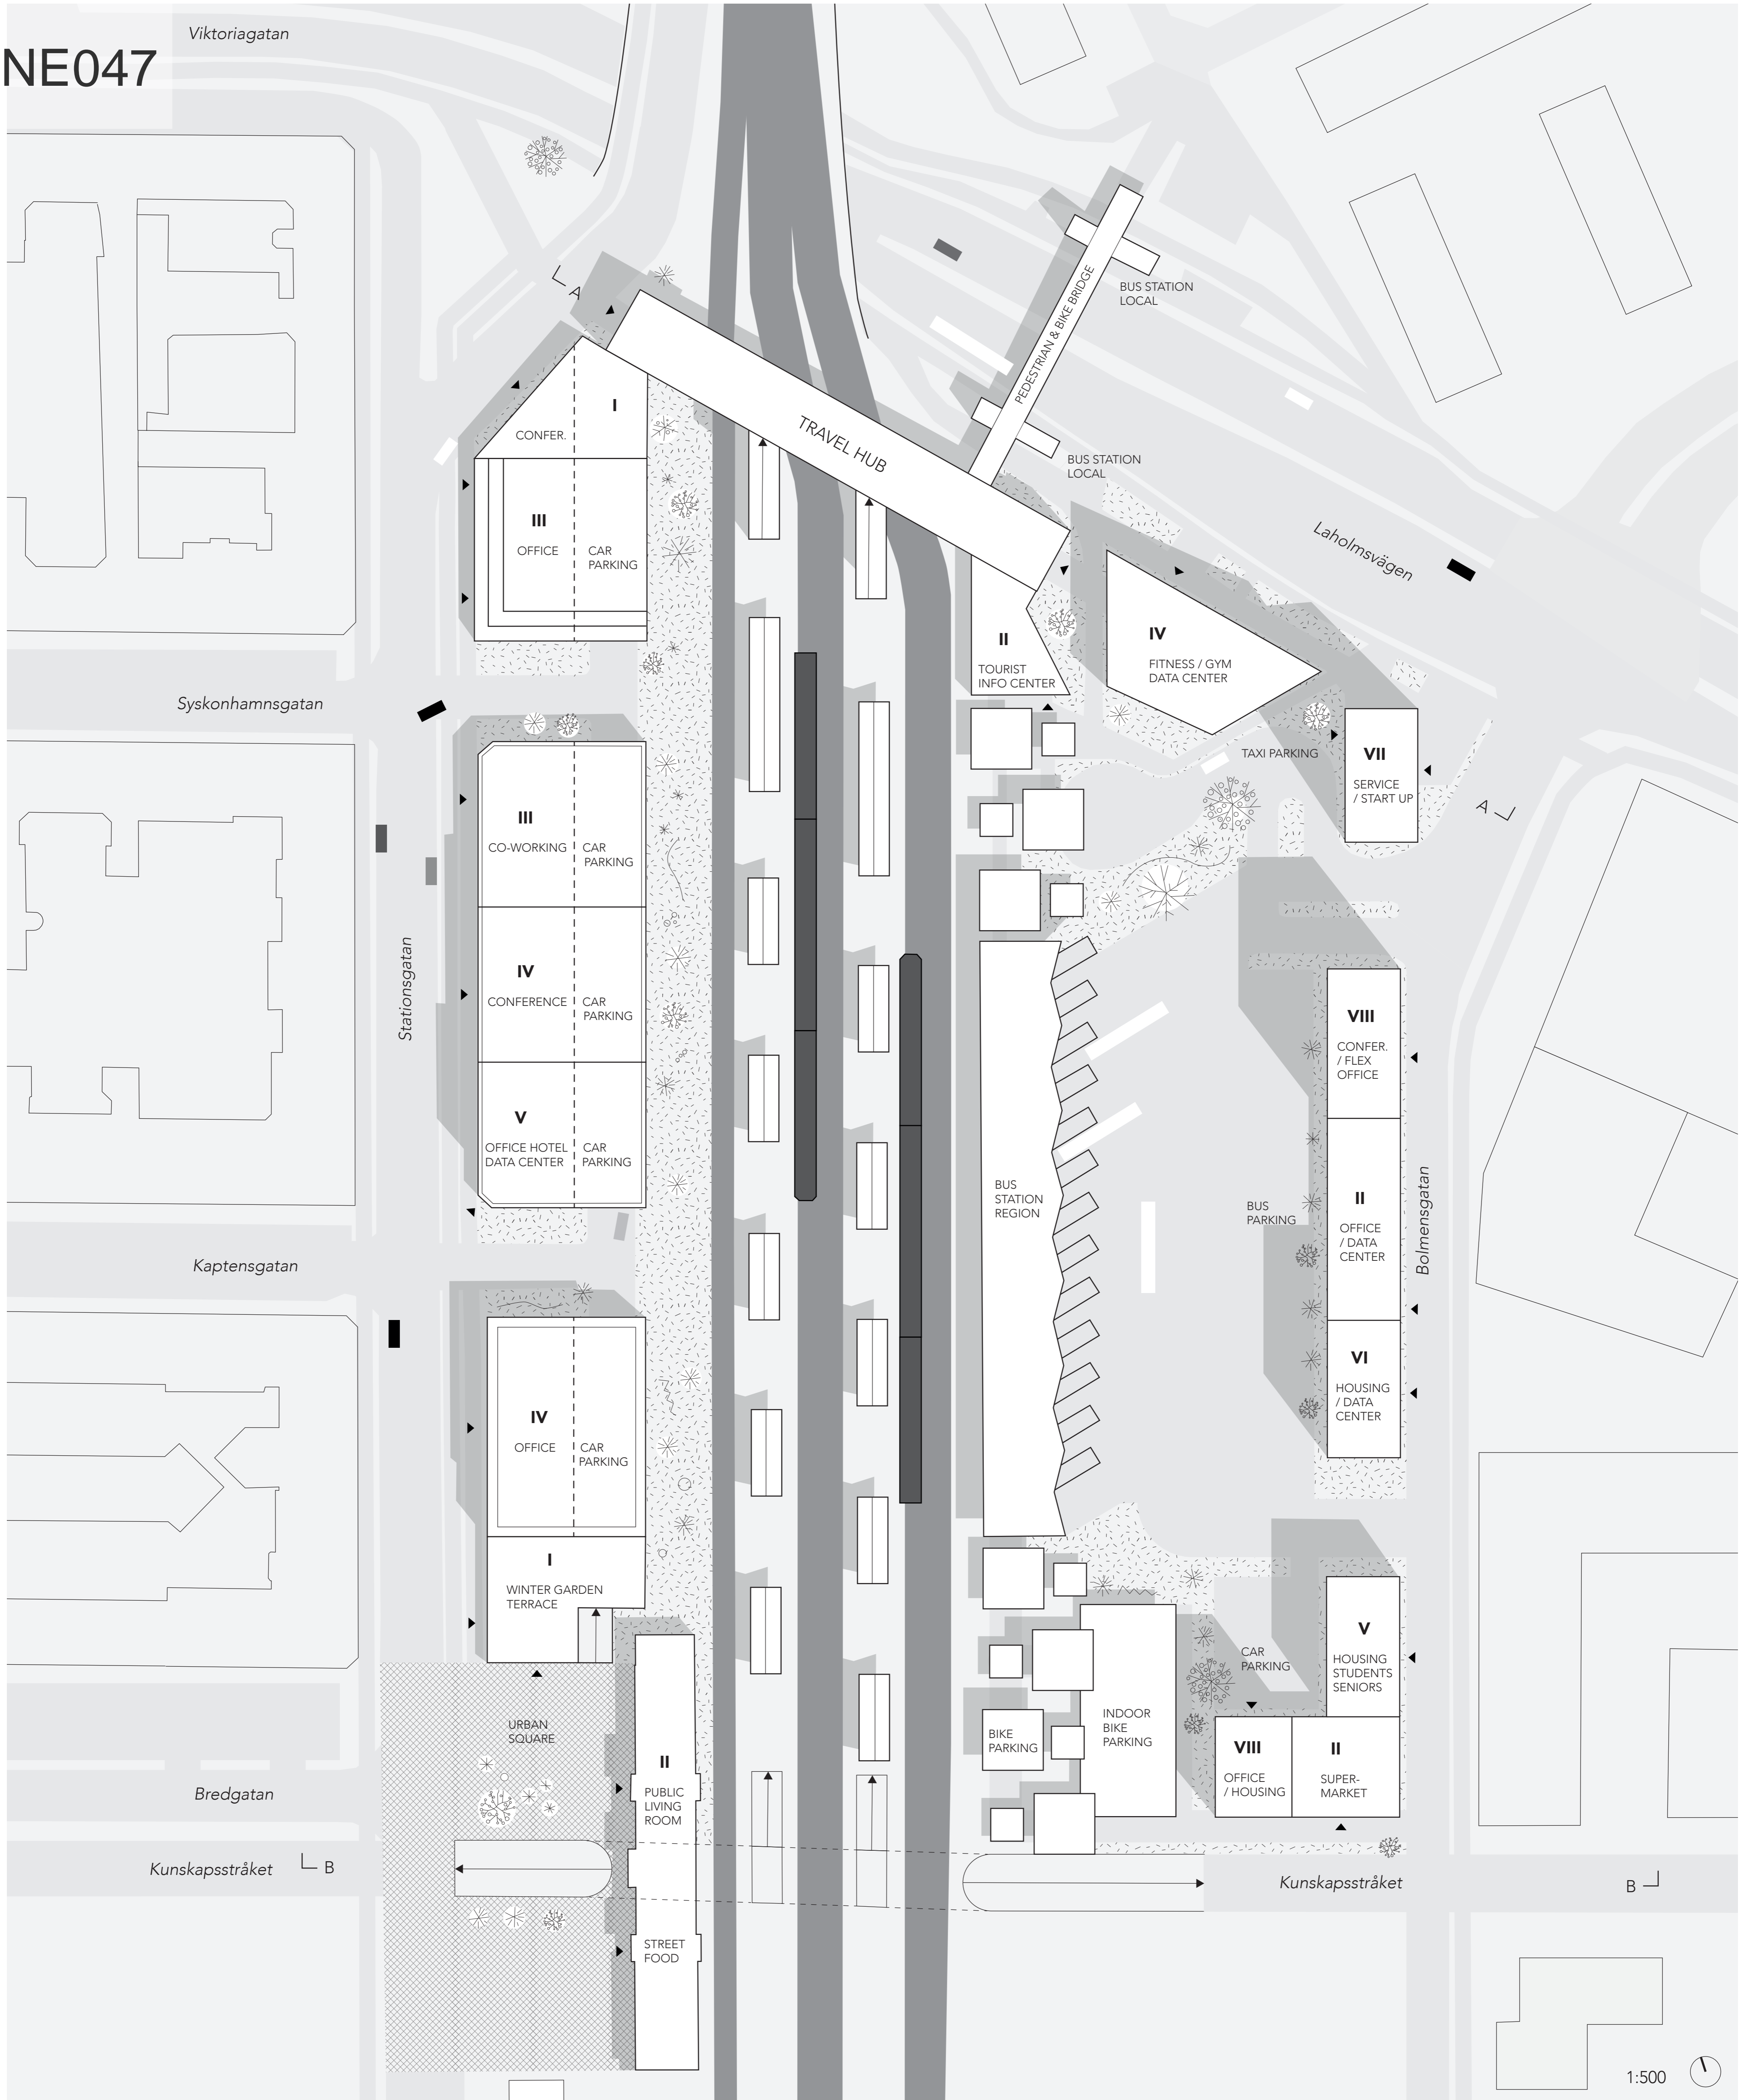

NE047

Viktoriegatan

Syskonhamngatan

Kaptensgatan

Bredgatan

Kunskapsstråket

1:500

SECTION A-A

SECTION B-B

1:500

0 50 m